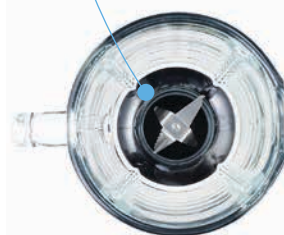

wilfa in homes since 1948

Lokk for påfylling
Med det praktiske påfyllingslokket kan man fylle på ingredienser underveis.

Borosilicate glassmugge
Varmenbestandig borosilicate glassmugge som tåler opptil 90° C.

Justerbar hastighet
Den justerbare hastigheten gjør det enkelt å blende smoothies og drikker og mat.

Isknuser
Med spesialdesignede kniver kan blenderen enkelt knuse is og frossen frukt.

Kraftig motor
Med 800 W motor takler denne blenderen enkelt hverdagsbruk.

Blender Smooth

BL-800S

800 watt

1,5 liter kapasitet

Borosilicate glassmugge

Justerbar hastighet

Spesialkniver til knusing av is

Design i børstet stål