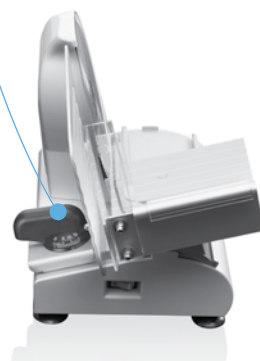

wilfa

in homes since 1948

Enkel rengöring
Blad, bricka och press
kan säras på - för enkel
rengöring.

Skarpt multibladd
Tyskt kvalitetsblad i
rostfritt stål skär din
mat på ett ögonblick.

Justerbar tjocklek
Tjocklek väljs efter
eget önskemål,
0-15 mm.

Gedigen design
Skärmaskinen har ett
stabilt yttre i aluminium.

Perfekt att skära kött,
ost eller bröd med.

Skärningsmaskin Sharp

FS-200W

200 W

Stabilt yttre i aluminium

Skarpt multibladd av tysk kvalitet

Enkel rengöring