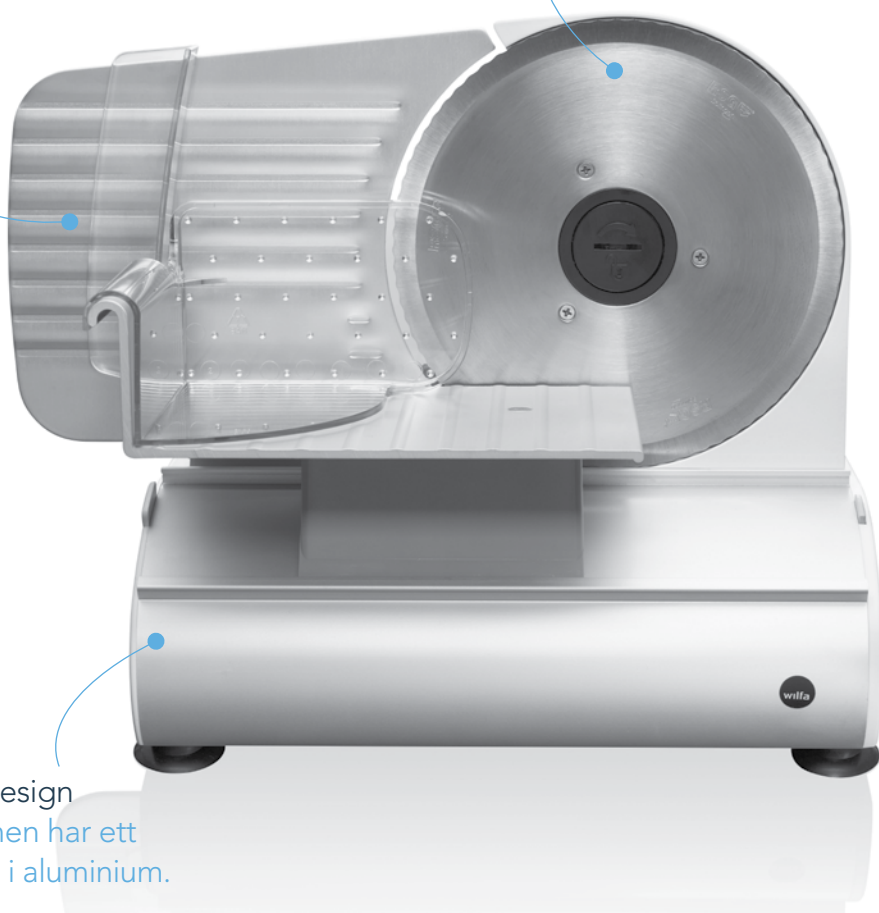

wilfa

in homes since 1948

Enkel rengöring
Blad, bricka och press
kan säras på - för enkel
rengöring.

Skarpt multibladd
Tyskt kvalitetsblad i
rostfritt stål skär din
mat på ett ögonblick.

Justerbar tjocklek
Tjocklek väljs efter
eget önskemål,
0-15 mm.

Gedigen design
Skärmaskinen har ett
stabilt yttre i aluminium.

Perfekt att skära kött,
ost eller bröd med.

Skärningsmaskin Sharp

FS-200W

200 W

Stabilt yttre i aluminium

Skarpt multibladd av tysk kvalitet

Enkel rengöring