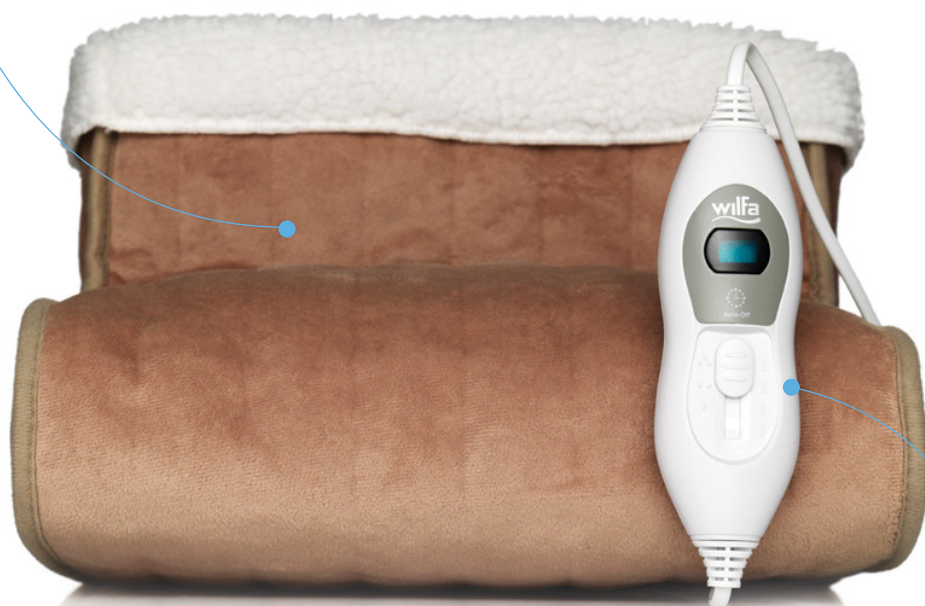

wilfa

in homes since 1948

Auto-off

Skrur seg automatisk  
av etter 2 timer.

3 varmeinnstillinger  
Velg den temperaturen som  
passer best for deg.

## Fotvarmer Lun

FW-1

3 Varmeinnstillinger.

Avtagbart, vaskbart for.

100 watt.

Automatisk avstengning etter 2 timer.

Behagelig og varmt materiale i imitert ull.

Godkjent av NEMKO