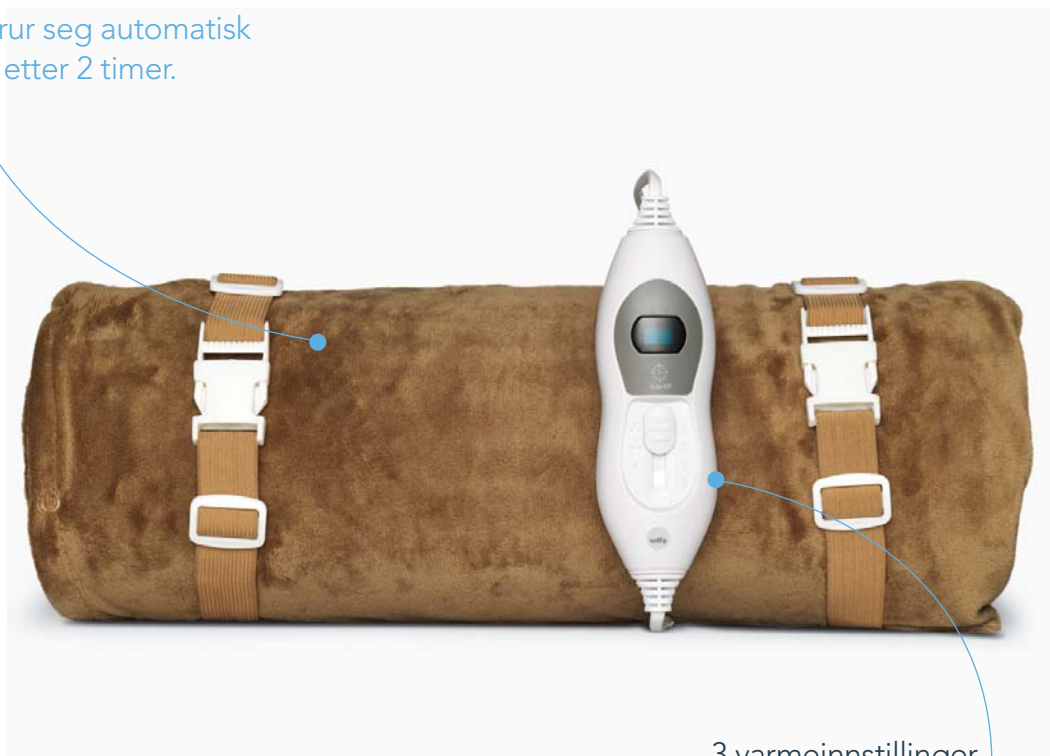

wilfa

in homes since 1948

Auto-off
Skrur seg automatisk
av etter 2 timer.

3 varmeinnstillinger
Velg den temperaturen som
passer best for deg.

Varmepute Trøst

HP-1

Avtagbart og vaskbart trekk

100 watt

Automatisk avstengning etter 2 timer

Stropper for enkel festing til kroppen

Behagelig Fleece materiale

Godkjent av NEMKO

Varenr: 605764

Ean kode: 7044876057648

Antall i kartong: 4